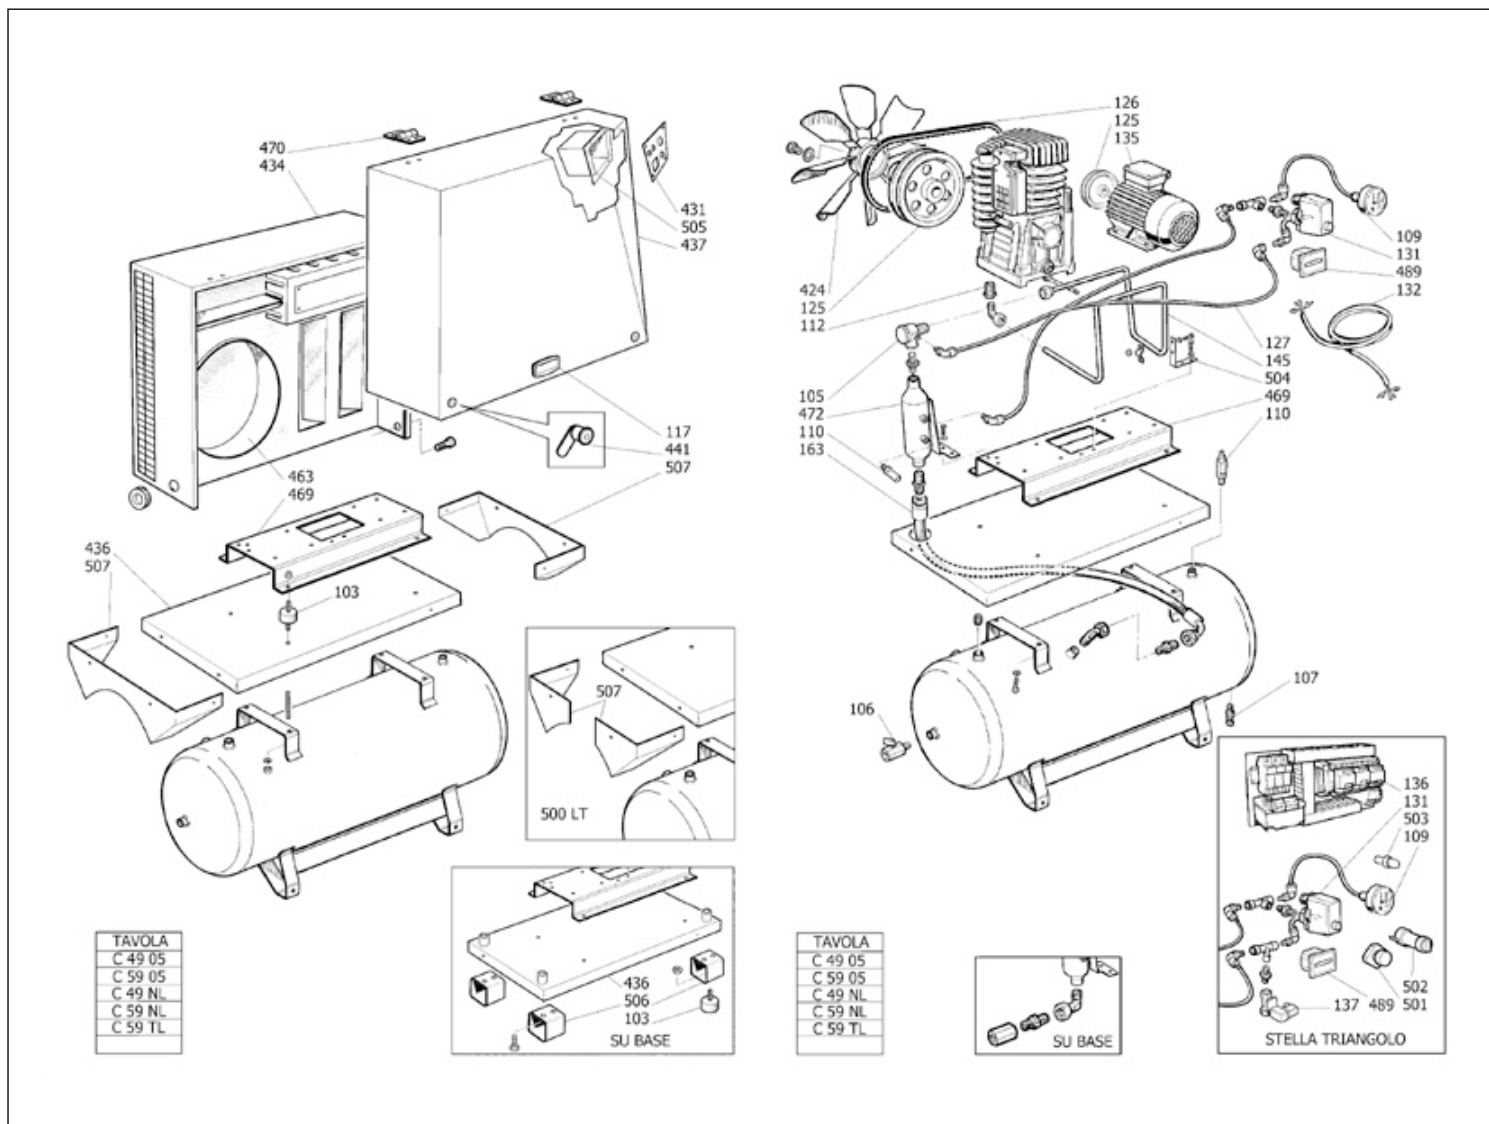

Information

Item 4116007001 Description B 5900B/LN/270 FT 5 5 V400 NT

Part

Nr.	Item	Description	End	Q.ty
134	6256395500	Motor - pressure switch cable		1.00 PC
134	6256395500	Motor - pressure switch cable	07/02/10	1.00 PC
135	6226132100	Motor		1.00 PC
145	2236105320	Delivery pipe		1.00 PC
145	6245578900	Delivery pipe	27/04/08	1.00 PC
163	6245579200			1.00 PC
163	6245579200		02/03/08	1.00 PC
424	6243732900	Fan	27/04/08	1.00 PC
424	6243732900	Fan	29/05/05	1.00 PC